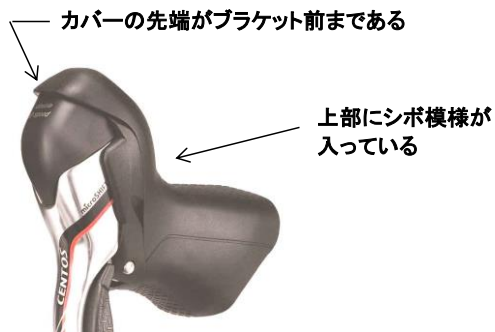

## microSHIFT ブラケットカバーに関してのご注意！

マイクロシフト ISL Lever のブラケットカバーには現行3種類ございます。

ブラケットカバーをご購入の際はモデル名をご指定ください。

なお、右記モデル以外のレバーに関しましては別途お問い合わせ下さい。

	旧ブラケットカバー 第1世代	旧ブラケットカバー 第2世代	新ブラケットカバー NEW
GRAN COMPE ZERO	●		
CENTOS SB-R102E (10 speed)	●		
CENTOS SB-R402E (10 speed)		●	
SB-R492 (9 speed)		●	
SB-R092 (9 speed)	●		
SB-R482 (8 speed)		●	
SB-R082 (8 speed)	●		
SB-R512B (11 speed)			●
SB-R502E (10 speed)			●

ICENTOS COVER

GC800.7